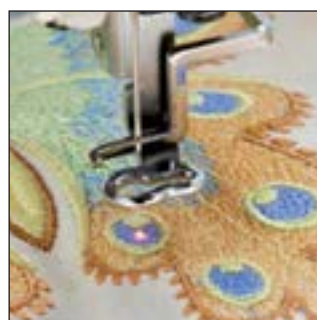

LED broderifod

Denne nye LED broderifod, hjælper med at skabe perfekt placering ved brodering. Med LED broderifoden, har man en klar visningen af broderiets midte, derefter er det let at placere broderiet perfekt.